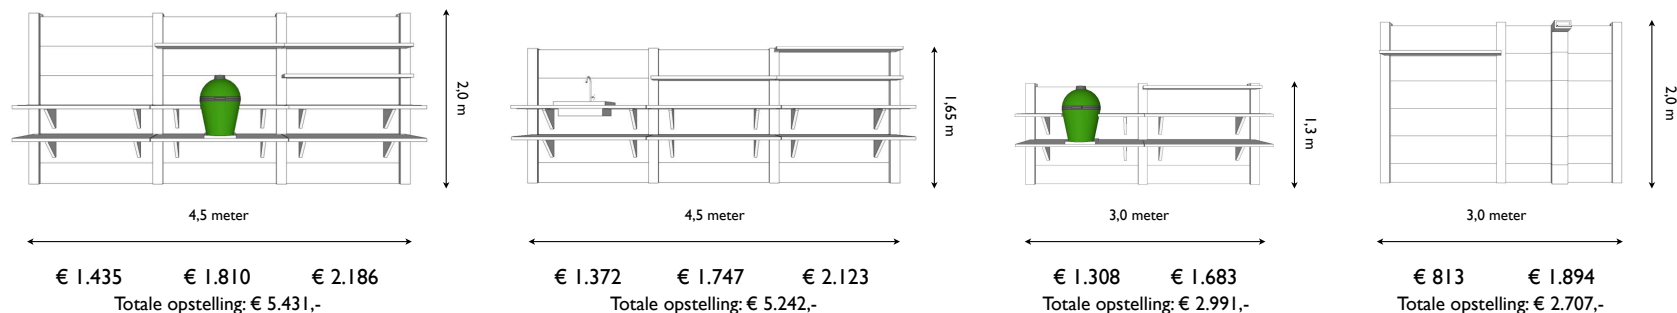

Prijslijst Wwoo Nederland / België 2018 inclusief 21% BTW (prijswijzigingen voorbehouden)

Voorbeeldopstellingen: prijzen exclusief afgebeelde accessoires

* Installatiekosten: € 300,- per segment van 1,5 meter breed.

* Transport naar de plaatslocatie: € 1,90 per kilometer, heen en terug vanaf Eck en Wiel, volgens Google-maps.

* Wwoo uitgevoerd in het antraciet heeft een meerprijs van 15%.

Wwoo accessoires

RVS wasbak	€ 529,50
RVS koudwaterkraan met blauwe hendel & Gardena aansluiting	€ 169,50
Houten Wwoo kratje	€ 159,00
Houten Wwoo kratje voor onder de wasbak	€ 169,00
RVS handdoekhaak	€ 62,50
Wwoo snijplank	€ 46,50
Overkapping voor 2 Wwoo segmenten (3 x 3 meter)	€ 3.345,00
Wwoo barkruk	€ 655,00
Wwoo onderhoudsset	€ 44,50
Douche aansluit-set bestaande uit een kraan + leidingen voor alleen koud water + de verschillende RVS afdek-plaatjes	€ 149,50