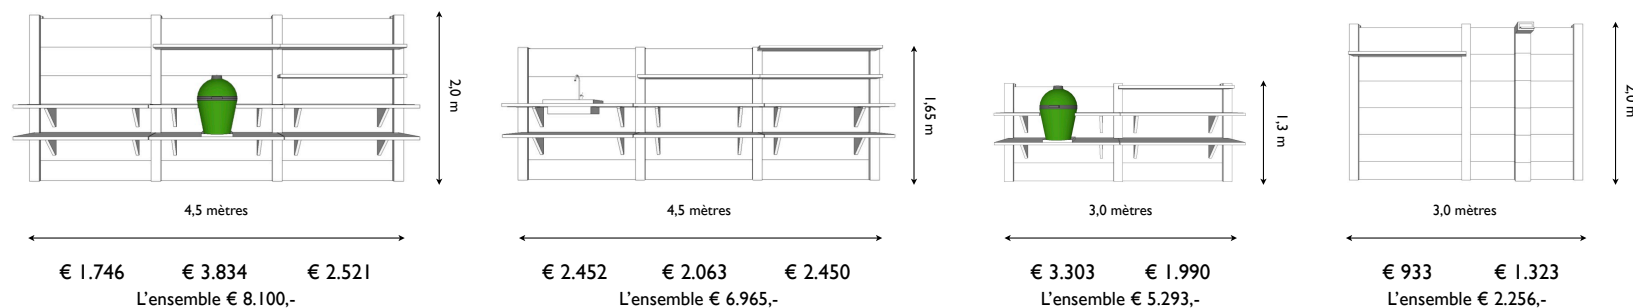

Prix WWOO France 2018 TVA 20% inclus (sous réserve de prix)

Quelques exemples : le barbecue (BGE) et/ou évier sont inclus dans le prix

* Frais de logistique, manutention et stockage à partir de € 200,- par segment de 1,5 mètre de large

* Frais de transport selon zones de livraison

* Majoration de 15% pour les cuisines WWOO en couleur anthracite

* Frais d'installation par nos soins à partir de € 300,- par segment

Accessoires WWOO

Evier en Inox avec robinet d'eau froide avec poignée bleu et raccordement Gardena	€ 776,40
Caisse bois WWOO	€ 175,00
Caisse bois WWOO pour l'évier	€ 186,00
Porte serviette en Inox	€ 69,50
Planche à découper	€ 54,00
Pergola pour 2 modules WWOO (3 x 3 meter)	€ 3.716,00
Tabouret WWOO	€ 728,00
Kit d'entretien WWOO	€ 49,50
Ensemble raccordement douche inclus robinet + tuyaux eau froide + plusieurs couvercles en inox.	€ 167,00

Accessoires de cuisson

MiniMax Big Green Egg(BGE) Pack EGGsentiel	€ 1.299,00
Medium Big Green Egg (BGE) Pack EGGsentiel	€ 1.649,00
Large Big Green Egg (BGE) Pack EGGsentiel	€ 1.989,00
Pour tout Pack EGGsentiel acheté un sac de charbon et 24 allume-feux offert.	
Plaque pour BGE Medium	€ 51,70
Pieds en béton pour Big Green Egg large	€ 47,21
Braai, barbecue africain, en Corten WWOO	€ 2.433,00
Poêle WWOO Burnwise model C de Fridael	€ 195,00