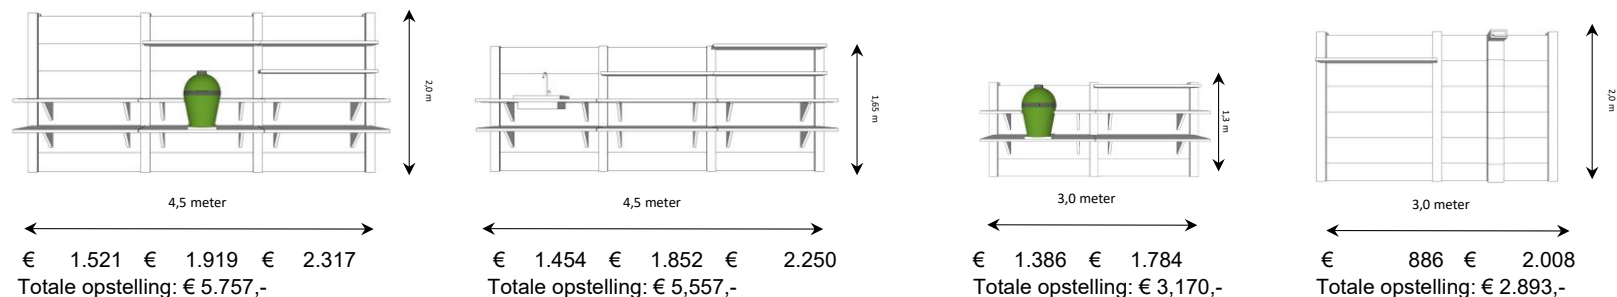

Voorbeeldopstellingen: prijzen exclusief afgebeelde accessoires

* De WWOO is geschikt voor elk merk / type BBQ.

* Installatiekosten en Transport naar de plaatslocatie: € 425,- per segment van 1,5 meter breed. Voor de Waddeneilanden en België gelden er andere tarieven.

* WWOO uitgevoerd in het antraciet heeft een meerprijs van 15%.

WWOO accessoires

RVS wasbak	€ 550,00
RVS koudwaterkraan met blauwe hendel & Gardena aansluiting	€ 176,00
Houten WWOO kratje	€ 165,00
Houten WWOO kratje voor onder de wasbak	€ 175,00
RVS handdoekhaak	€ 65,00
WWOO snijplank	€ 50,00
Overkapping voor 2 WWOO segmenten (3 x 3 meter)	€ 3.475,00
WWOO barkruk	€ 680,00
WWOO onderhoudsset	€ 46,50
Douche aansluit-set bestaande uit een kraan + leidingen voor alleen koud water + de verschillende RVS afdek-plaatjes	€ 155,00